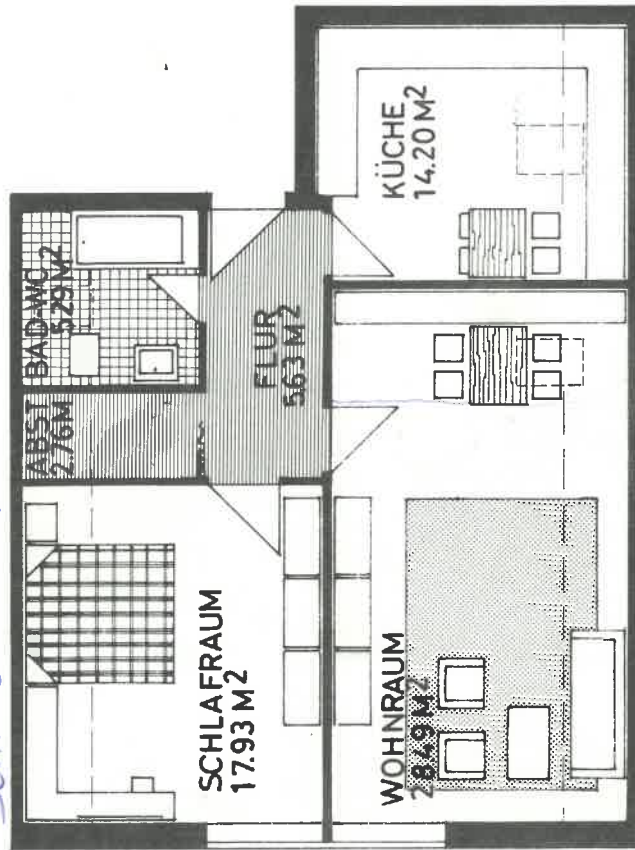

ATELIER (DACHGESCHOSS) WOHNUNGEN

M 1:100

Schmakowski, Helmut

GESAMTFLÄCHE 74.30 M²

HAUS C WHG. NR. 24 DM 59.900.-

HAUS F WHG. NR. 52 DM 58.900.-

64,90 M²

*2.76
5.29
5.63
14.20
28.49
17.93
73.76*

GESAMTFLÄCHE 57.86 M²

HAUS A WHG. NR. 7 DM 46.900.-

HAUS B WHG. NR. 14 DM 49.900.-

*Waschküche daneben?
Kücheninr.-bdung?
Fenster vergrößern?
Garage davor?*

1,5m