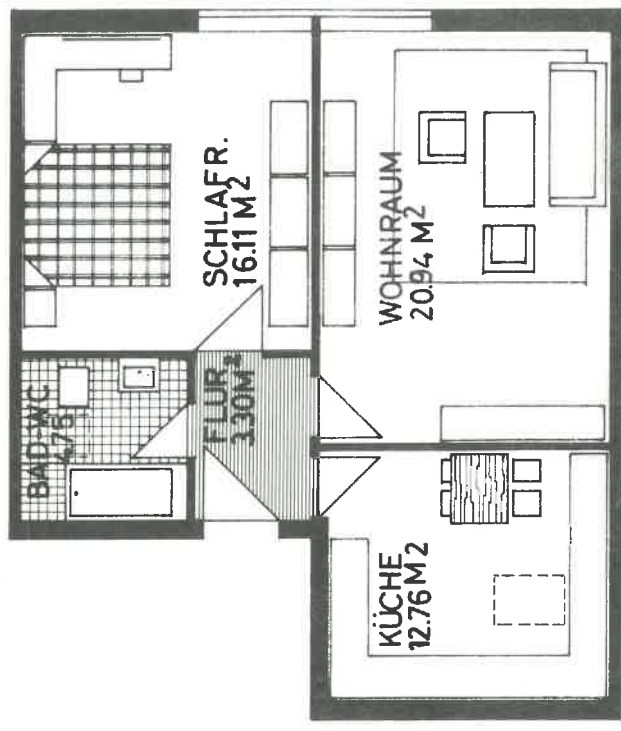

ATELIER (DACHGESCHOSS) WOHNUNGEN

M 1:100

Schmakowski, Helmut

GESAMTFLÄCHE 74.30 M²

HAUS C WHG. NR. 24 DM 59.900.-

HAUS F WHG. NR. 52 DM 58.900.-

64,90 M²

*2.76
5.29
5.63
14.20
28.49
17.93
73.76*

GESAMTFLÄCHE 57.86 M²

HAUS A WHG. NR. 7 DM 46.900.-

HAUS B WHG. NR. 14 DM 49.900.-

*Waschküche daneben?
Kücheninr.-bdung?
Fenster vergrößern?
Garage davor?*

1,5m